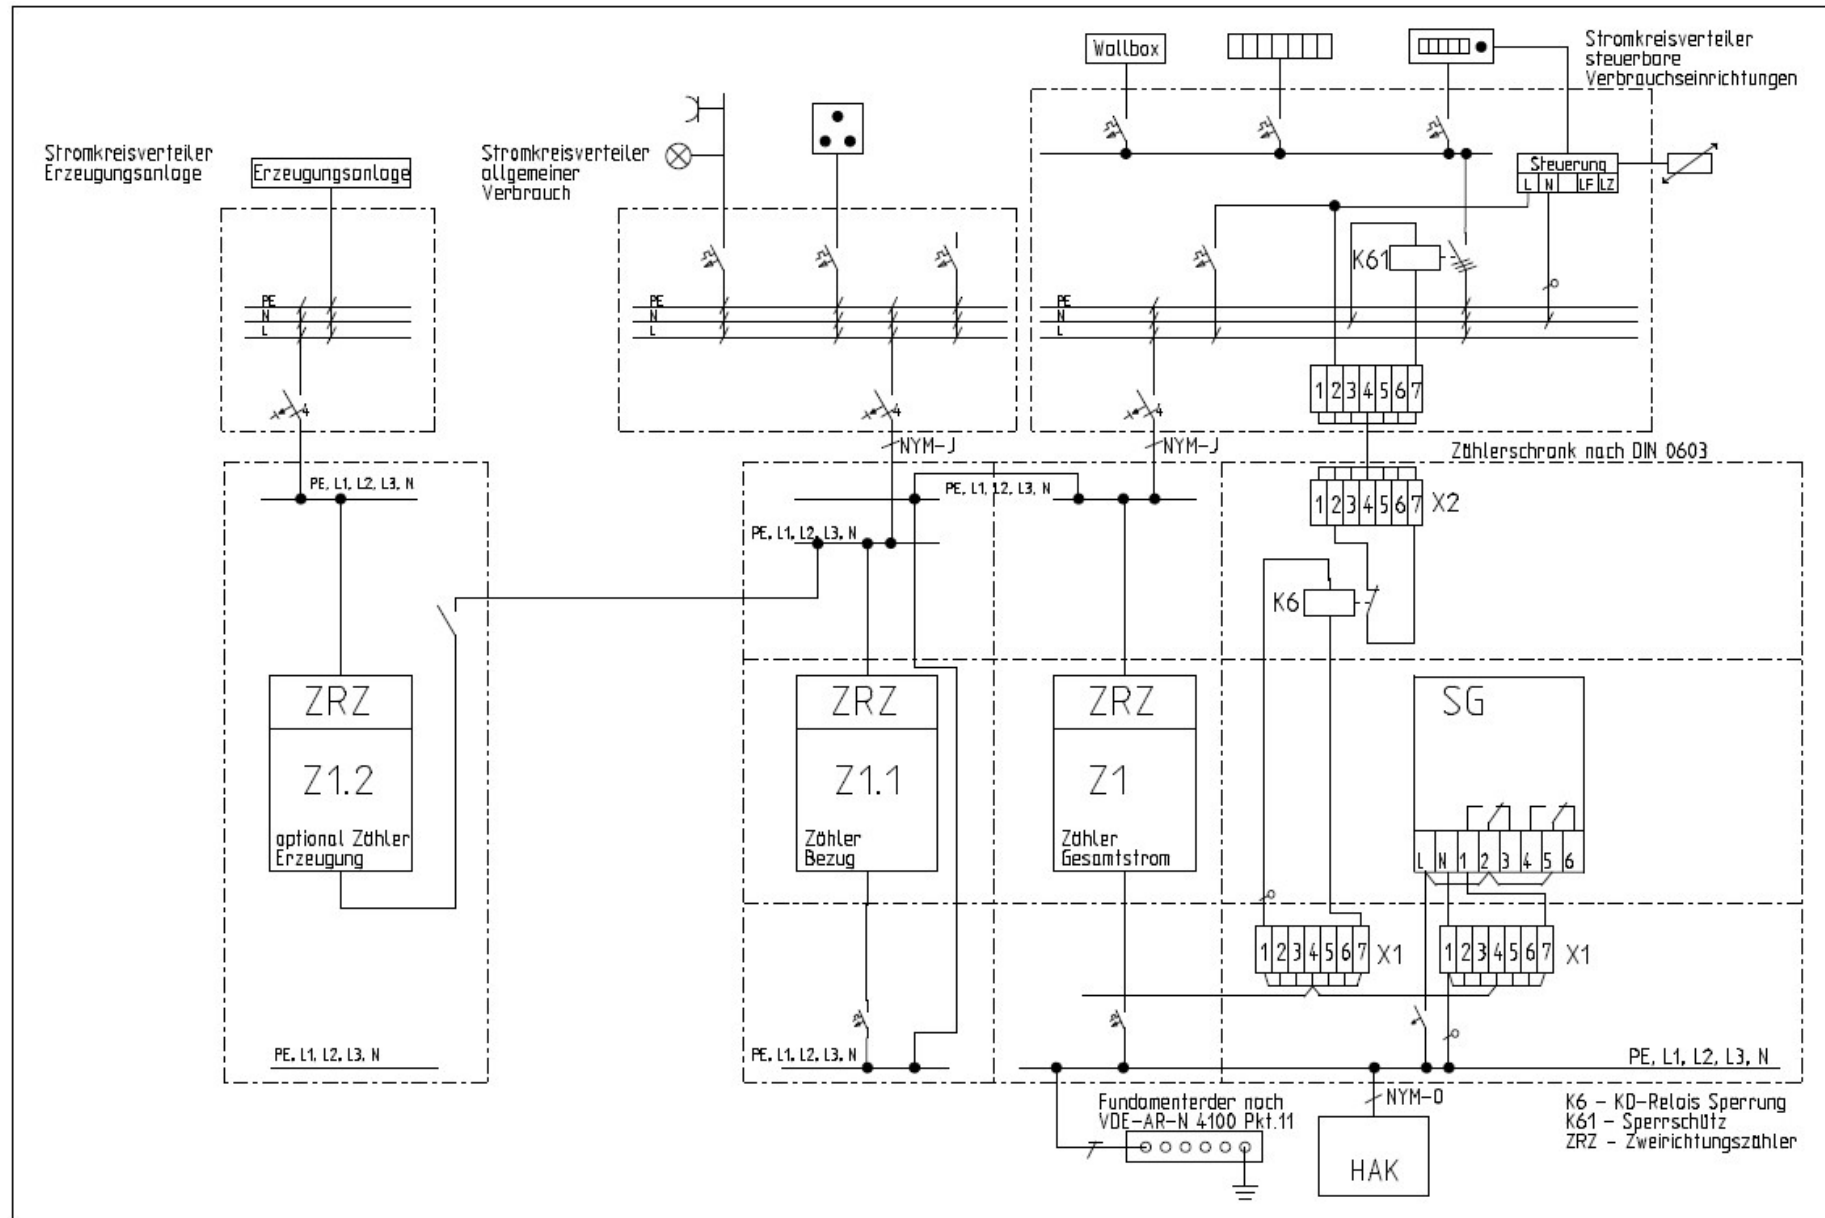

Schaltschema für steuerbare Verbrauchseinrichtungen

Schaltschema für steuerbare Verbrauchseinrichtungen mit Erzeugungsanlage

Gültig ab 01.01.2022